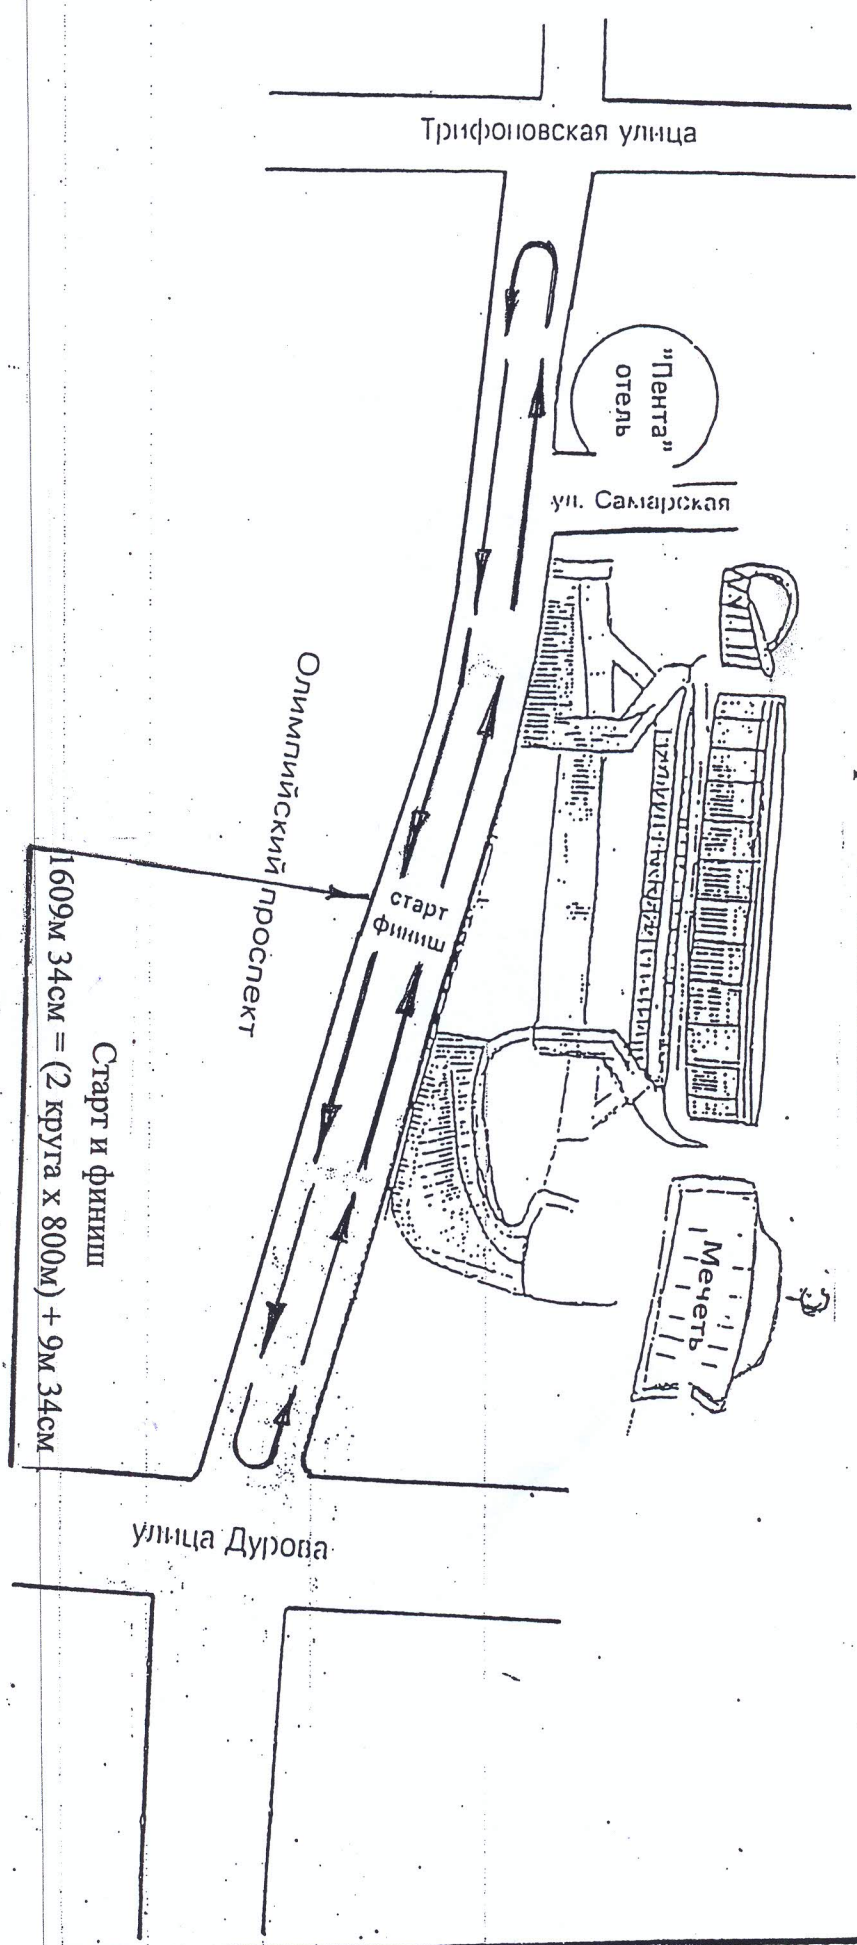

Трасса Международных соревнований бегунов «Кремлевская миля»

Трифоновская улица

"Пента"
отель

ул. Самарская

Олимпийский проспект

старт
финиш

Мечеть

Старт и финиш
1609м 34см = (2 круга x 800м) + 9м 34см

улица Дурова